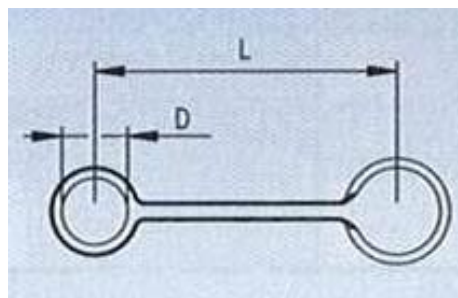

242.92

für Hydraulikkupplungen, Serie A						
Artikel Nr.	Ident Nr.	für Kupplung / Stecker	Material	Farbe	L mm	D mm
242.90	107726	für Kupplungen NW 13	PVC	Blau	242,0	30,0
242.91	107727	für Stecknippel NW 13	PVC	Blau	264,0	30,0

für Hydraulikkupplungen, Serie B						
Artikel Nr.	Ident Nr.	für Kupplung / Stecker	Material	Farbe	L mm	D mm
242.92	107743	für Kupplung NW 6,3	PVC	Blau	145,0	19,0
242.93	107744	für Stecker NW 6,3	PVC	Blau	145,0	19,0
242.94	107745	für Kupplung NW 10,0	PVC	Blau	145,0	19,0
242.95	107746	für Stecker NW 10,0	PVC	Blau	145,0	19,0
242.96	107747	für Kupplung NW 12,5	PVC	Blau	170,0	60,0
242.97	107748	für Stecker NW 12,5	PVC	Blau	170,0	52,0
242.98	107749	für Kupplung NW 19,0	PVC	Blau	195,0	33,0
242.99	107750	für Stecker NW 19,0	PVC	Blau	195,0	33,0
242.100	107751	für Kupplung NW 20,0	PVC	Blau	230,0	42,0
242.101	107752	für Stecker NW 20,0	PVC	Blau	230,0	42,0