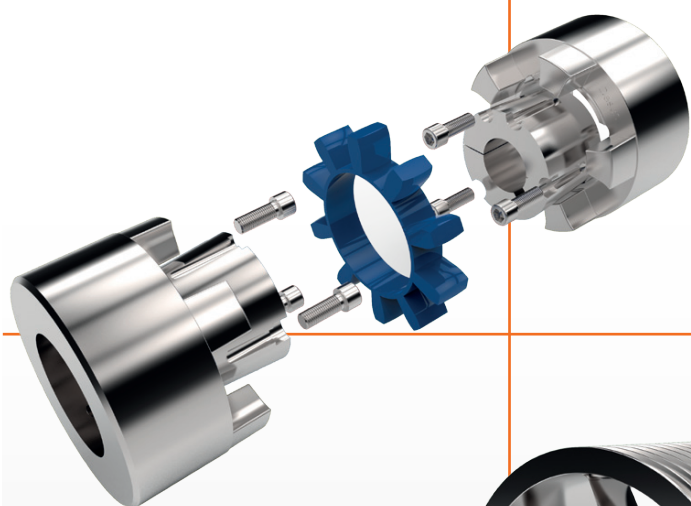

DESCH Lieferprogramm

LP 14 - DB

Kupplungen

Habix®-Kupplungen
Bauart HWN,
Bauart HWT mit
Taper-Spannbuchsen

DESCH Pex-Kupplungen

Hadeflex®-Kupplungen
Bauart X und TX

Schalenkupplungen
DIN 115

DESCH HRC-Kupplungen

Scheibenkupplungen
DIN 116

Hadeflex®-Kupplungen
Bauart F

Schalenkupplungen
Stahl/Edelstahl
geschlitzt/geteilt

DESCH Flex-Reifenkupplungen

Mini-Kupplungen

Orpex®-Bolzenkupplungen

Conax®-Reibkupplungen

GC-Zahnkupplungen

Motor-Spannschiene
aus EN-GJL-200

Anschraubnaben

Motor-Spannschiene
aus Stahl

Einschweißnaben

Motorschlitten

Gleitlager

	<p>Flanschlager nach DIN 502 mit und ohne Buchse</p>		<p>Deckellager nach DIN 505 L mit Rotgusschalen</p>
	<p>Flanschlager nach DIN 503 mit und ohne Buchse</p>		<p>Deckellager nach DIN 506 mit Rotgusschalen</p>
	<p>Augenlager nach DIN 504 mit und ohne Buchse</p>		