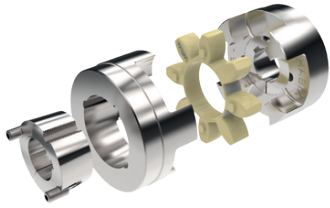

DESCH Lieferprogramm

LP 14 - DB

Kupplungen

Habix®-Kupplungen
Bauart HWN,
Bauart HWT mit
Taper-Spannbuchsen

DESCH Pex-Kupplungen

Hadeflex®-Kupplungen
Bauart X und TX

Schalenkupplungen
DIN 115

DESCH HRC-Kupplungen

Scheibenkupplungen
DIN 116

Hadeflex®-Kupplungen
Bauart F

Schalenkupplungen
Stahl/Edelstahl
geschlitzt/geteilt

DESCH Flex-Reifenkupplungen

Mini-Kupplungen

Orpex®-Bolzenkupplungen

Conax®-Reibkupplungen

GC-Zahnkupplungen

Planox®-Reibkupplungen

Riementriebe

Keilscheiben
mit Taper-Spannbuchsen

Zahnscheiben

Taper-Spannbuchsen

Keilriemen
Zahnriemen

Sonder-Keilscheiben

Antriebsselemente

Motor-Spannschiene
aus EN-GJL-200

Anschraubnaben

Motor-Spannschiene
aus Stahl

Einschweißnaben

Motorschlitten

Gleitlager

	<p>Flanschlager nach DIN 502 mit und ohne Buchse</p>		<p>Deckellager nach DIN 505 L mit Rotgusschalen</p>
	<p>Flanschlager nach DIN 503 mit und ohne Buchse</p>		<p>Deckellager nach DIN 506 mit Rotgusschalen</p>
	<p>Augenlager nach DIN 504 mit und ohne Buchse</p>		